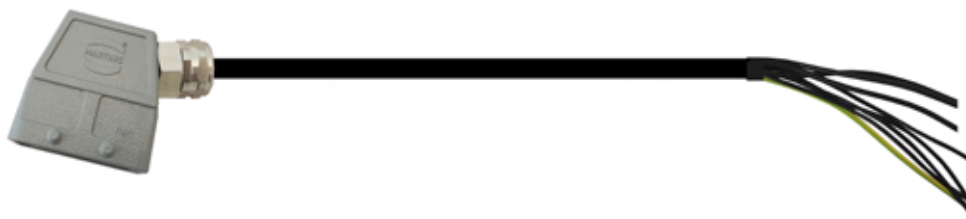

Reference Number Codice Articolo	Description Descrizione	Application Applicazione
1-000-009-2-141	1810 0554	DYNAMIC - POSA MOBILE
1-000-009-2-142	1810 0562	DYNAMIC - POSA MOBILE