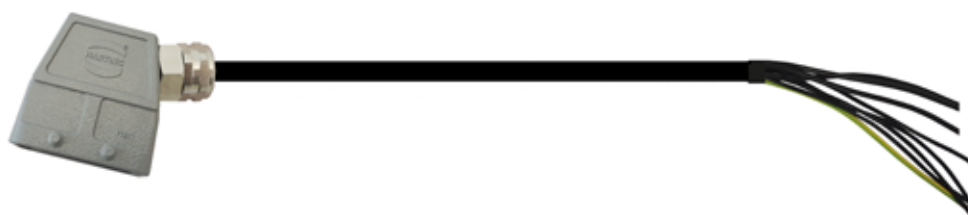

Reference Number Codice Articolo	Description Descrizione	Application Applicazione
1-000-009-2-130	0817 9484	DYNAMIC - POSA MOBILE
1-000-009-1-134	0817 8860	FIXED - POSA FISSA