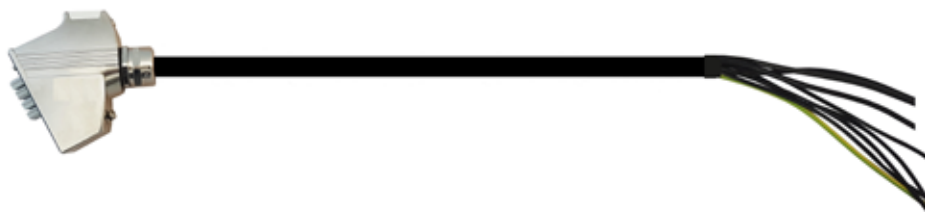

HYBRID CABLES FOR MOVIMOT - MOVISWITH CAVI IBRIDI PER MOVIMOT-MOVISWITCH

Reference Number Codice Articolo	Description Descrizione	Application Applicazione
1-000-009-2-124	0186 7253	DYNAMIC - POSA MOBILE
1-000-009-2-127	0186 7423	DYNAMIC - POSA MOBILE
1-000-009-2-132	0817 8879	DYNAMIC - POSA MOBILE