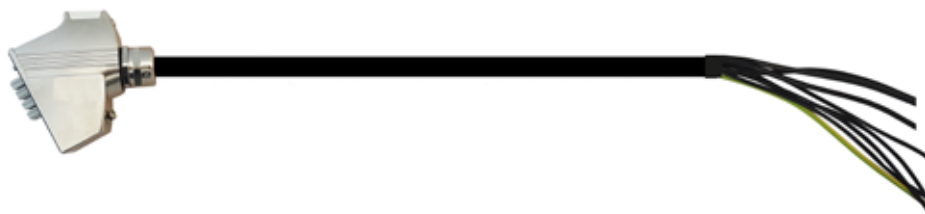

HYBRID CABLES FOR MOVIMOT - MOVIFIT
CAVI IBRIDI FOR MOVIMOT - MOVIFIT

Reference Number Codice Articolo	Description Descrizione	Application Applicazione
1-000-009-2-138	0819 9736	DYNAMIC - POSA MOBILE
1-000-009-2-144	0819 9663	DYNAMIC - POSA MOBILE
1-000-009-2-148	1811 3028	DYNAMIC - POSA MOBILE