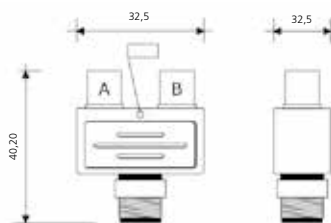

ReferenceNumber <i>Codice Articolo</i>	Description <i>Descrizione</i>	Application <i>Applicazione</i>
1-000-011-0-070	879D-F4DM	DYNAMIC