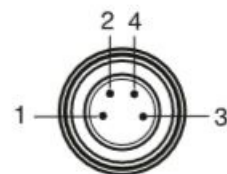

EUROCONNECTION
collegamenti di sistemi

PILZ COMPATIBLE - T JUNCTION M8 - M12/M12

COMPATIBILE PILZ - RACCORDO T M8 - M12/ M12

ReferenceNumber Codice Articolo	Description Descrizione	Shielded Schermato
CUSTOM*	540331	-

* cable legths or other specifications on request.

X3