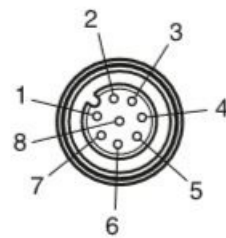

COMPATIBILE PILZ - RACCORDO T M12 - M12/ M12

ReferenceNumber Codice Articolo	Description Descrizione	Shielded Schermato
CUSTOM*	540328	-

* cable legths or other specifications on request.

X1

X2

X3

EUROCONNECTION
collegamenti di sistemi

PILZ COMPATIBLE - T JUNCTION M8 - M12/M12

COMPATIBILE PILZ - RACCORDO T M8 - M12/ M12

ReferenceNumber Codice Articolo	Description Descrizione	Shielded Schermato
CUSTOM*	540331	-

* cable legths or other specifications on request.