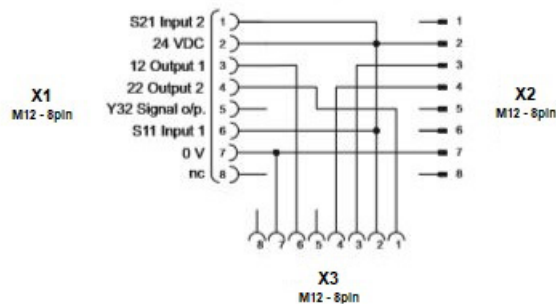

ReferenceNumber Codice Articolo	Description Descrizione	Shielded Schermato
CUSTOM*	540327	-

* cable legths or other specifications on request.

X1

X2

X3

EUROCONNECTION
collegamenti di sistemi

PILZ COMPATIBLE - T JUNCTION M12 - M12/M12

COMPATIBILE PILZ - RACCORDO T M12 - M12/ M12

ReferenceNumber Codice Articolo	Description Descrizione	Shielded Schermato
CUSTOM*	540328	-

* cable legths or other specifications on request.

X1

X2

X3

EUROCONNECTION
collegamenti di sistemi

PILZ COMPATIBLE - T JUNCTION M8 - M12/M12

COMPATIBILE PILZ - RACCORDO T M8 - M12/ M12

ReferenceNumber Codice Articolo	Description Descrizione	Shielded Schermato
CUSTOM*	540331	-

* cable legths or other specifications on request.