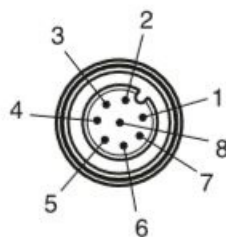

EUROCONNECTION
collegamenti di sistemi

PILZ COMPATIBLE - T JUNCTION M8 - M12/M12

COMPATIBILE PILZ - RACCORDO T M8 - M12/ M12

ReferenceNumber Codice Articolo	Description Descrizione	Shielded Schermato
CUSTOM*	540331	-

* cable legths or other specifications on request.

X2

X3