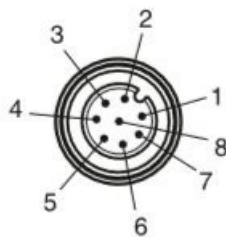

COMPATIBILE PILZ - RACCORDO T M12 - M12/ M12

ReferenceNumber Codice Articolo	Description Descrizione	Shielded Schermato
CUSTOM*	540328	-

* cable legths or other specifications on request.

X1

X2

X3

EUROCONNECTION
collegamenti di sistemi