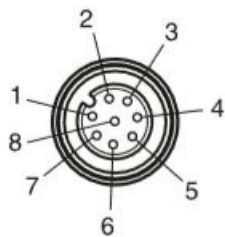

ReferenceNumber Codice Articolo	Description Descrizione	Shielded Schermato
CUSTOM*	540331	-

* cable legths or other specifications on request.

X1