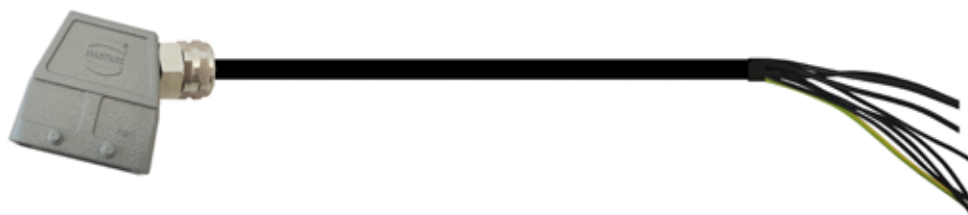

Reference Number Codice Articolo	Description Descrizione	Application Applicazione
1-000-009-2-130	0817 9484	DYNAMIC - POSA MOBILE
1-000-009-1-134	0817 8860	FIXED - POSA FISSA