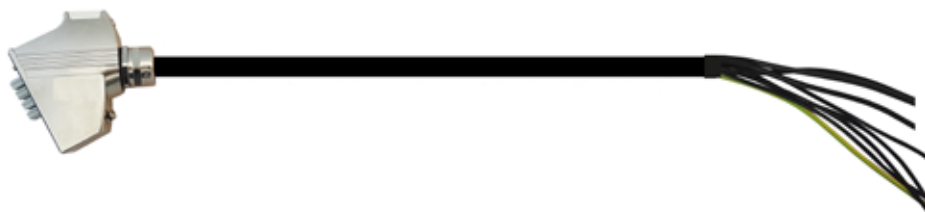

HYBRID CABLES FOR MOVIMOT - MOVISWITH

CAVI IBRIDI PER MOVIMOT-MOVISWITCH

Reference Number Codice Articolo	Description Descrizione	Application Applicazione
1-000-009-2-124	0186 7253	DYNAMIC - POSA MOBILE
1-000-009-2-127	0186 7423	DYNAMIC - POSA MOBILE
1-000-009-2-132	0817 8879	DYNAMIC - POSA MOBILE