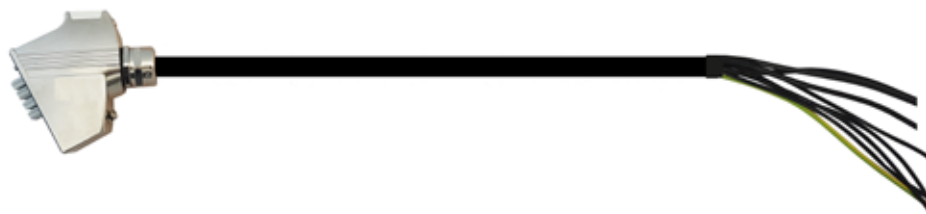

HYBRID CABLES FOR MOVIMOT - MOVIFIT
CAVI IBRIDI FOR MOVIMOT - MOVIFIT

Reference Number Codice Articolo	Description Descrizione	Application Applicazione
1-000-009-2-138	0819 9736	DYNAMIC - POSA MOBILE
1-000-009-2-144	0819 9663	DYNAMIC - POSA MOBILE
1-000-009-2-148	1811 3028	DYNAMIC - POSA MOBILE