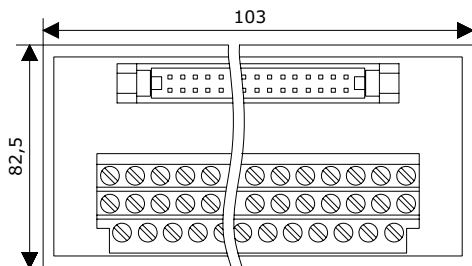

SCHNEIDER COMPATIBLE - LXM23 CABLES for I/O CN1 50PIN

COMPATIBILE SCHNEIDER - CAVI per I/O CN1 50PIN LXM23

Reference Number
Codice Articolo

Description
Descrizione

5-000-013-0-052

SCHEDA I/O CN1 50PIN

*CABLE AND TERMINAL BLOCKS
NONSALABLE SEPARATELY

5-000-013-0-053

VW3M4113

*cavo e morsettiera
non vendibili separatamente